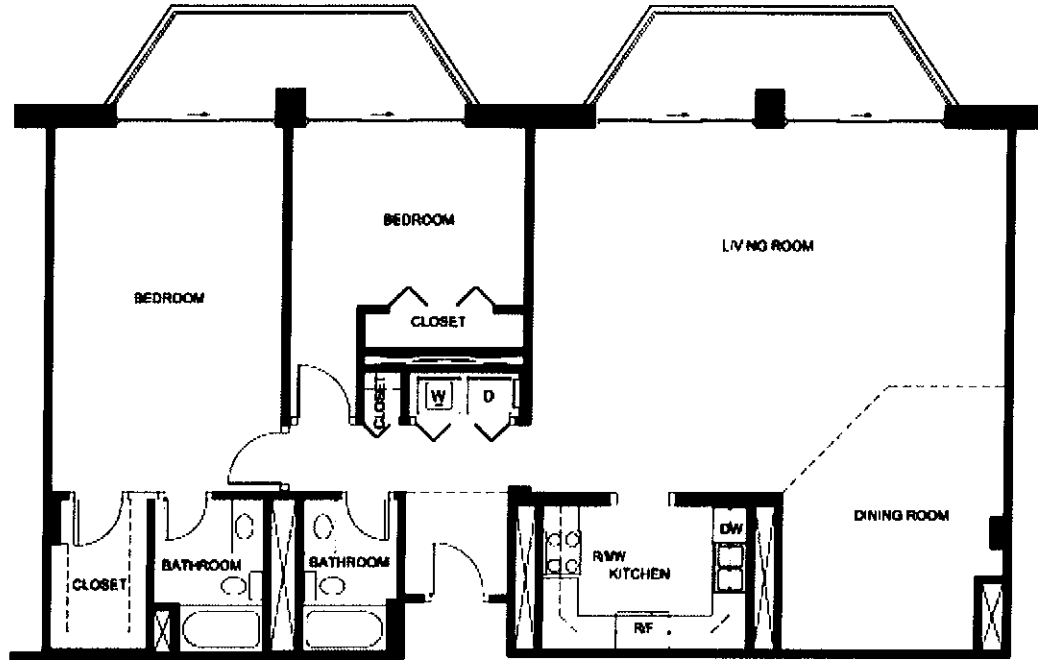

RiverTower

at SOUTH BLUFFS

Unit Type - 2E
1 Bedroom
1 Bath
1935 Sq.Ft.

Print Page

Unit Type - 2L
2 Bedroom
1.5 Bath
1543 Sq.Ft.

[Print Page](#)

Unit Type - 1G
1 Bedroom
1 Bath
1046 Sq.Ft.

Print Page