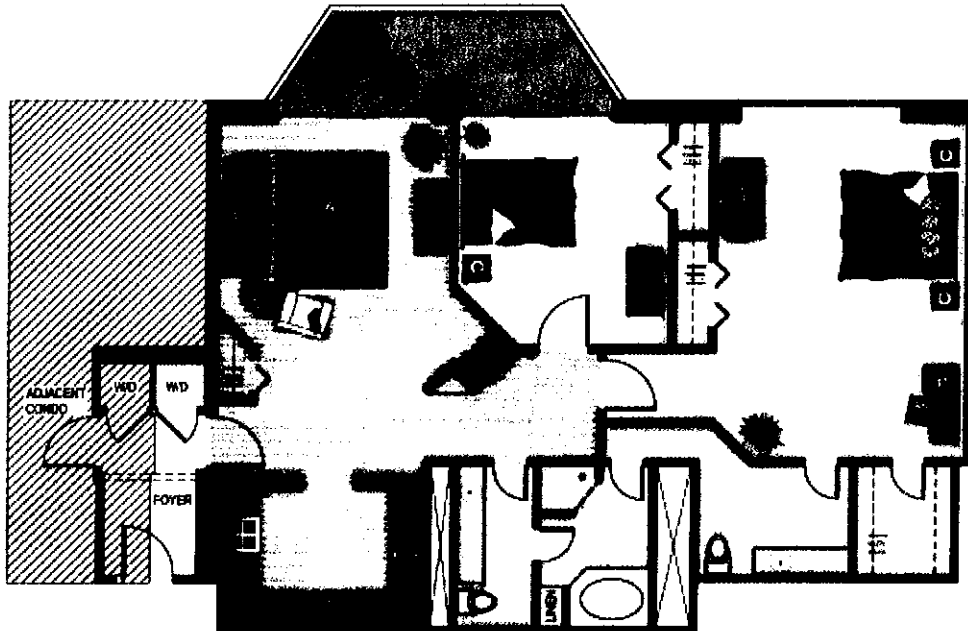

RiverTower

at SOUTH BLUFFS

Unit Type - 2E
1 Bedroom
1 Bath
1935 Sq.Ft.

Print Page

Unit Type - 2L
2 Bedroom
1.5 Bath
1543 Sq.Ft.

[Print Page](#)

Unit Type - 1G
1 Bedroom
1 Bath
1046 Sq.Ft.

Print Page