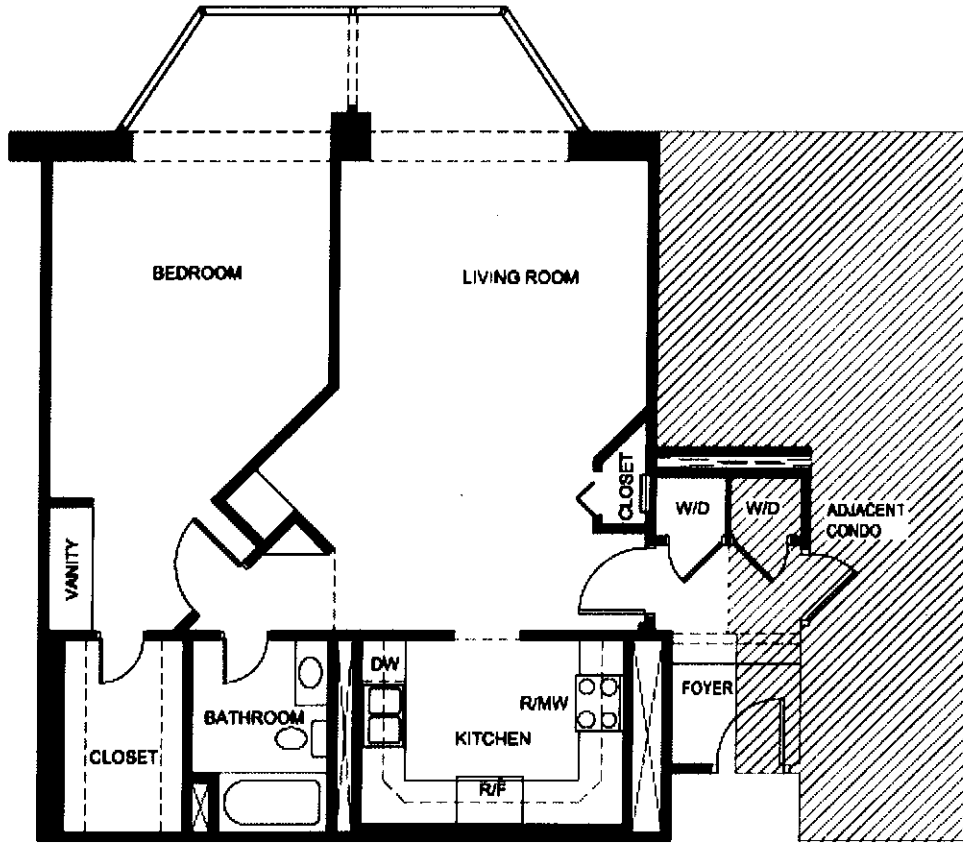

RiverTower

at SOUTH BLUFFS

Unit Type - 2E
1 Bedroom
1 Bath
1935 Sq.Ft.

Print Page

Unit Type - 2L
2 Bedroom
1.5 Bath
1543 Sq.Ft.

[Print Page](#)

Unit Type - 1G
1 Bedroom
1 Bath
1046 Sq.Ft.

Print Page